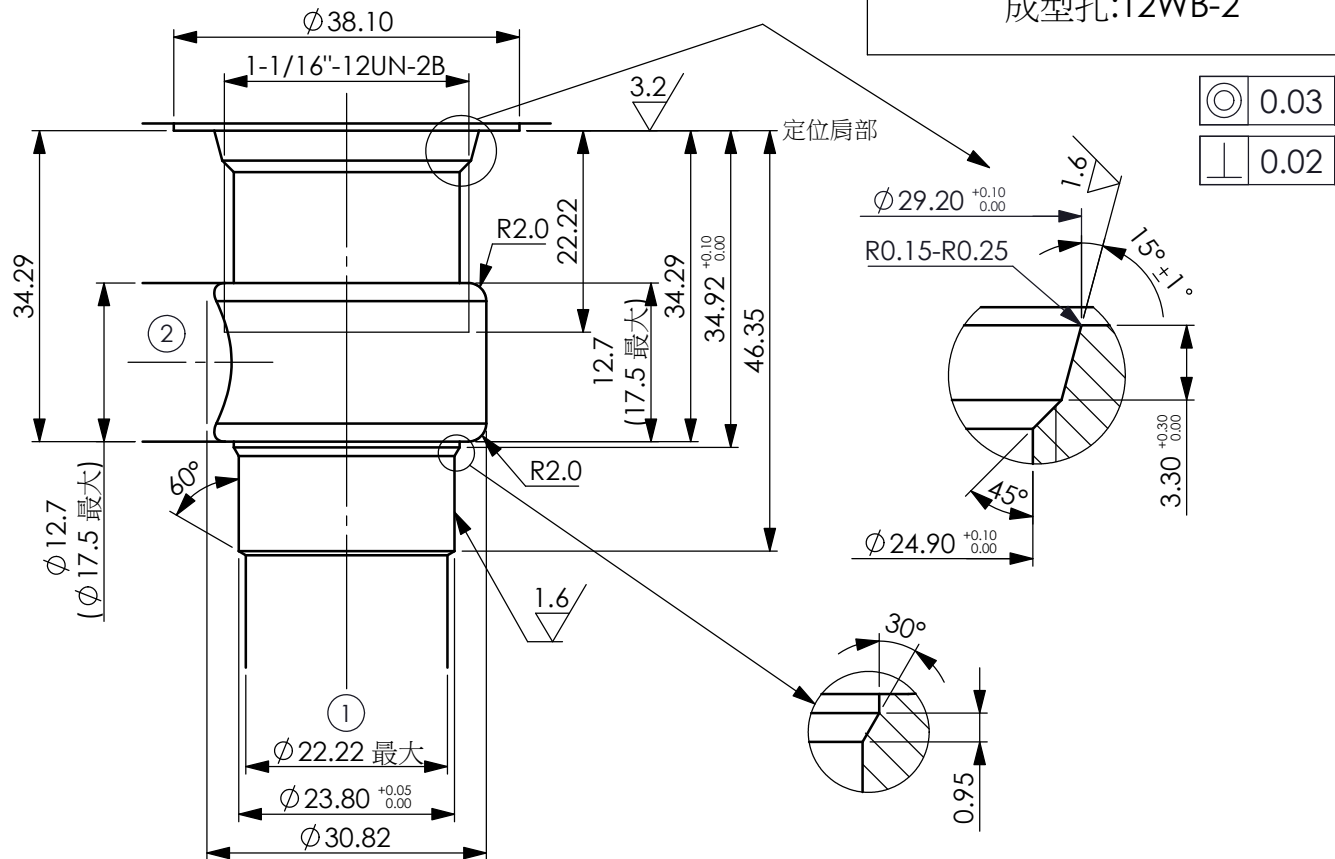

成型孔:12WA-2

尺寸單位:mm

成型孔:12WB-2

尺寸單位:mm