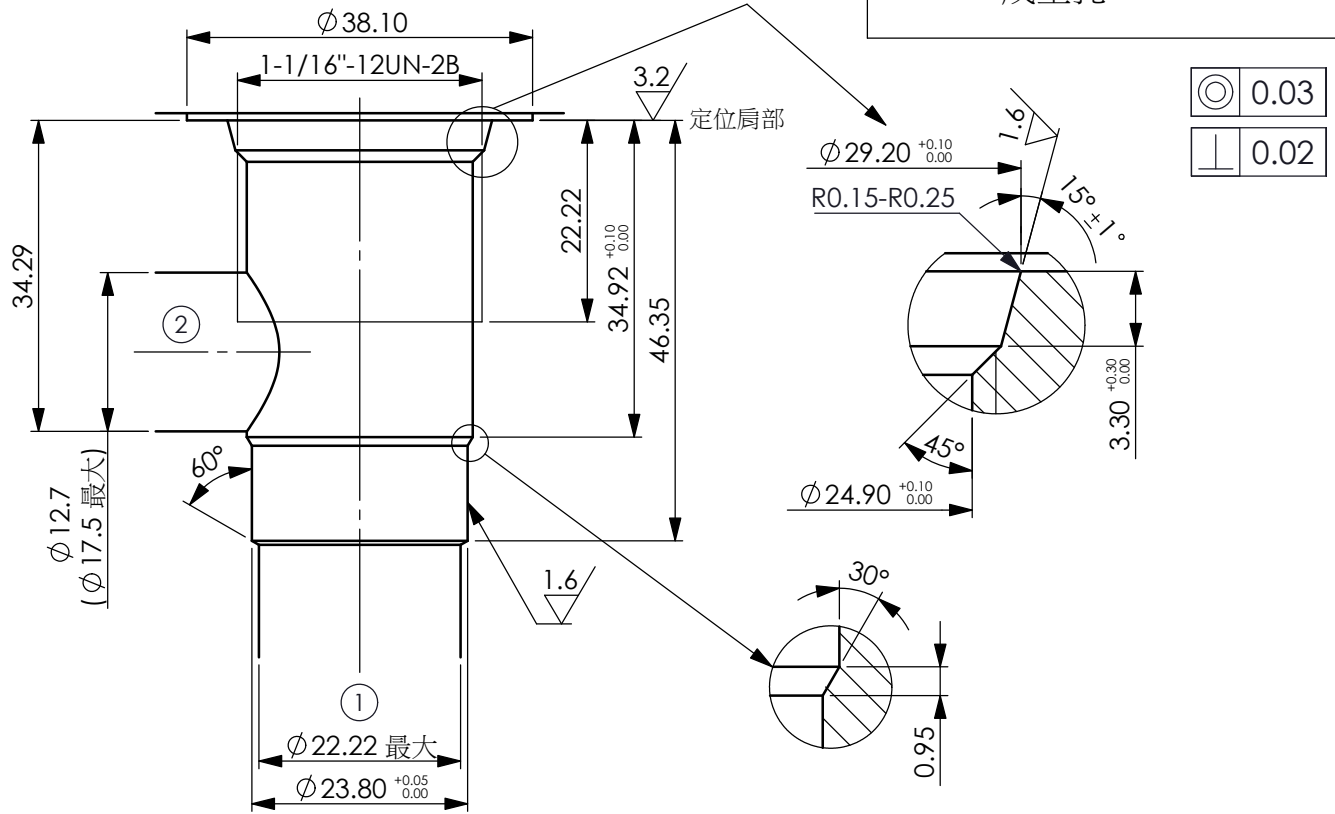

成型孔:12WA-2

尺寸單位:mm

成型孔:12WB-2

尺寸單位:mm