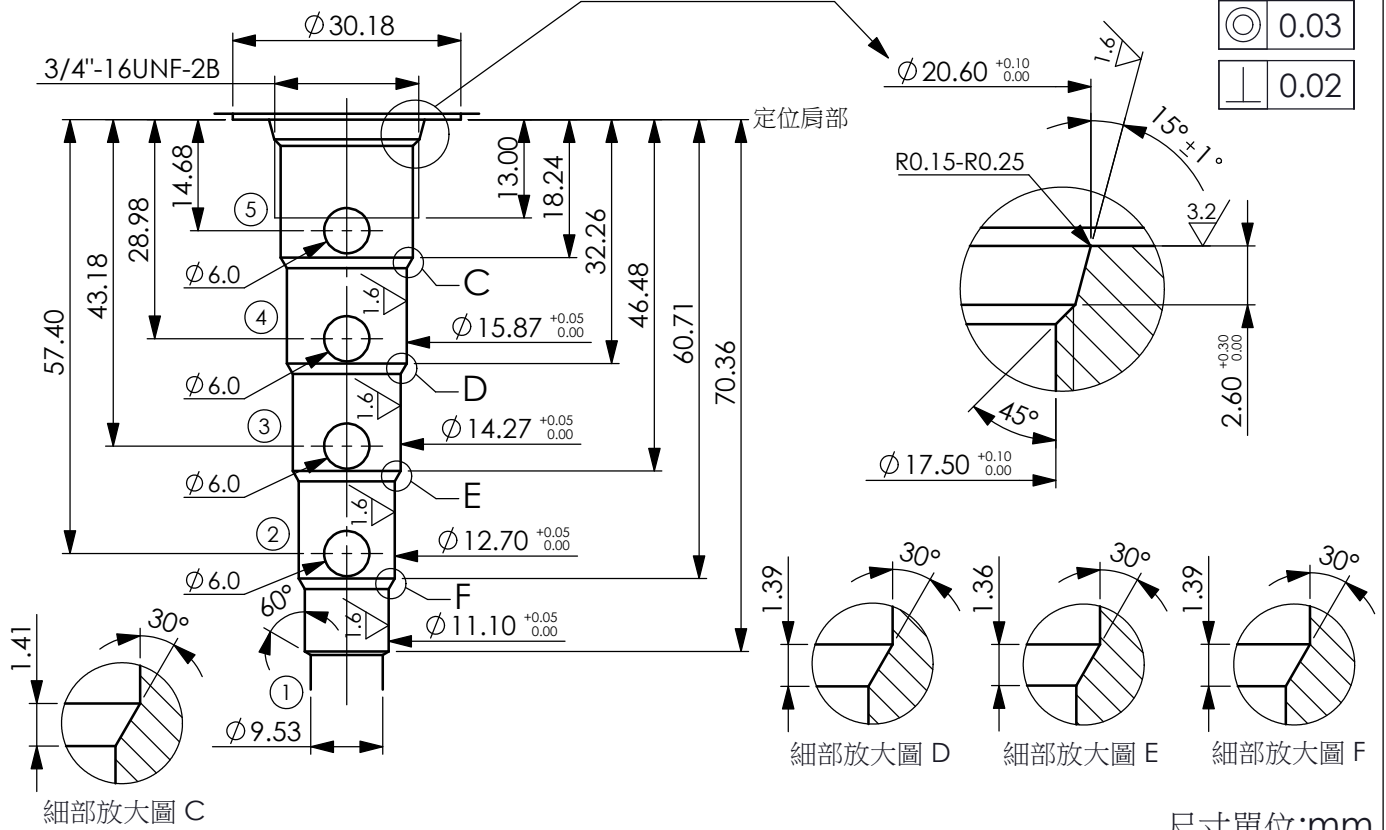

成型孔:08W-5

尺寸單位:mm